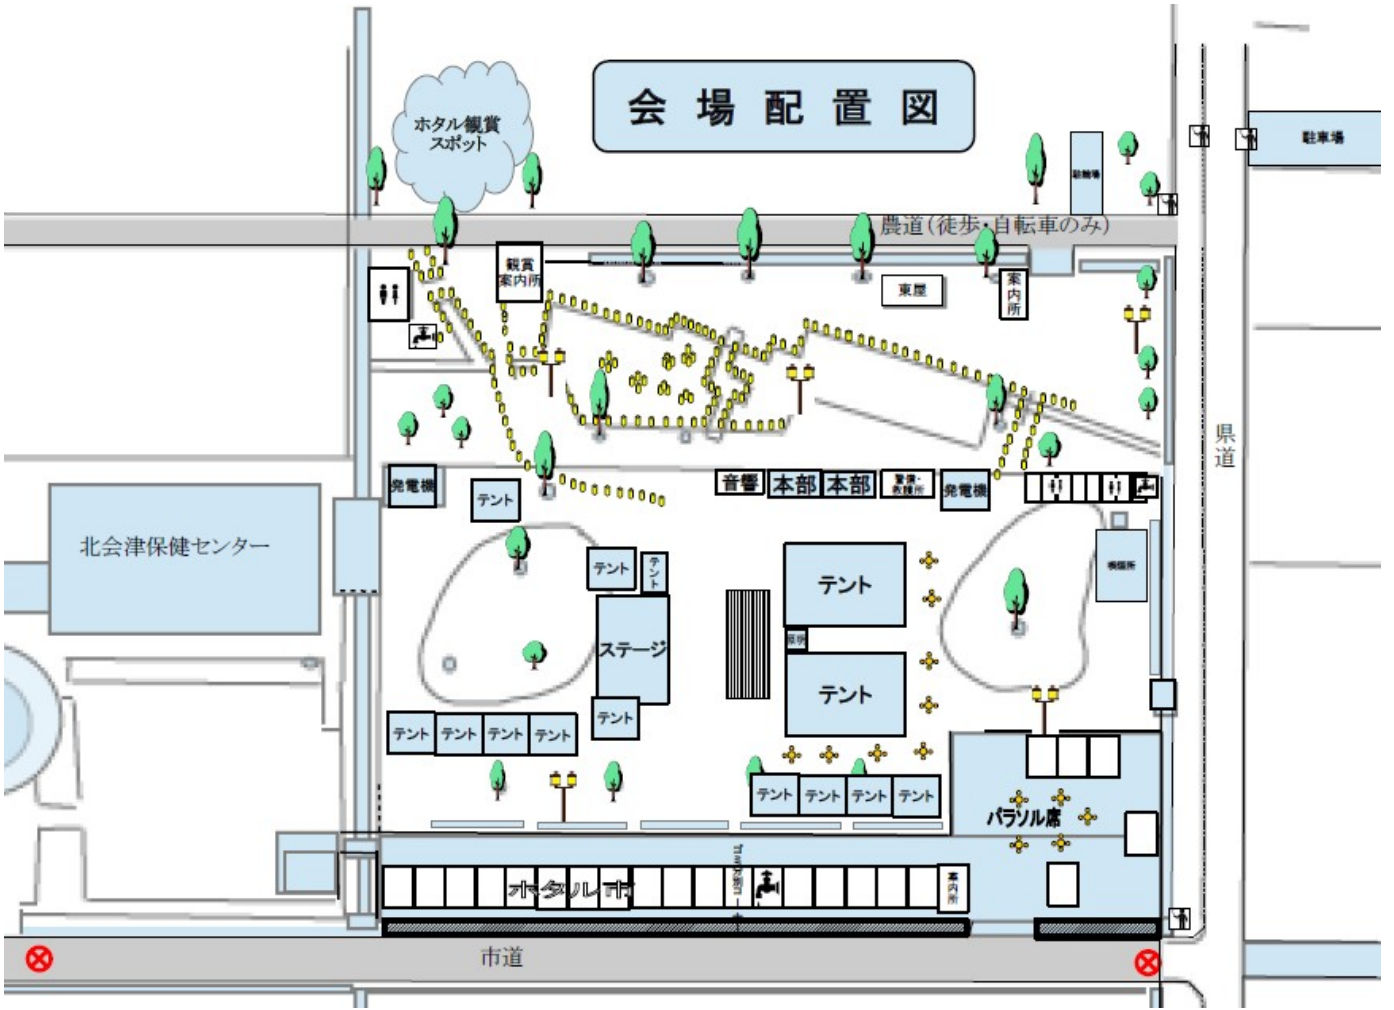

# 会場配置図

ホテル観賞  
スポット

北会津保健センター

農道(徒歩・自転車のみ)

観賞案内所

東屋

案内所

発電機

テント

音響

本部

本部

発電機

テント

ステージ

テント

テント

パラソル席

市道

県道

駐車場